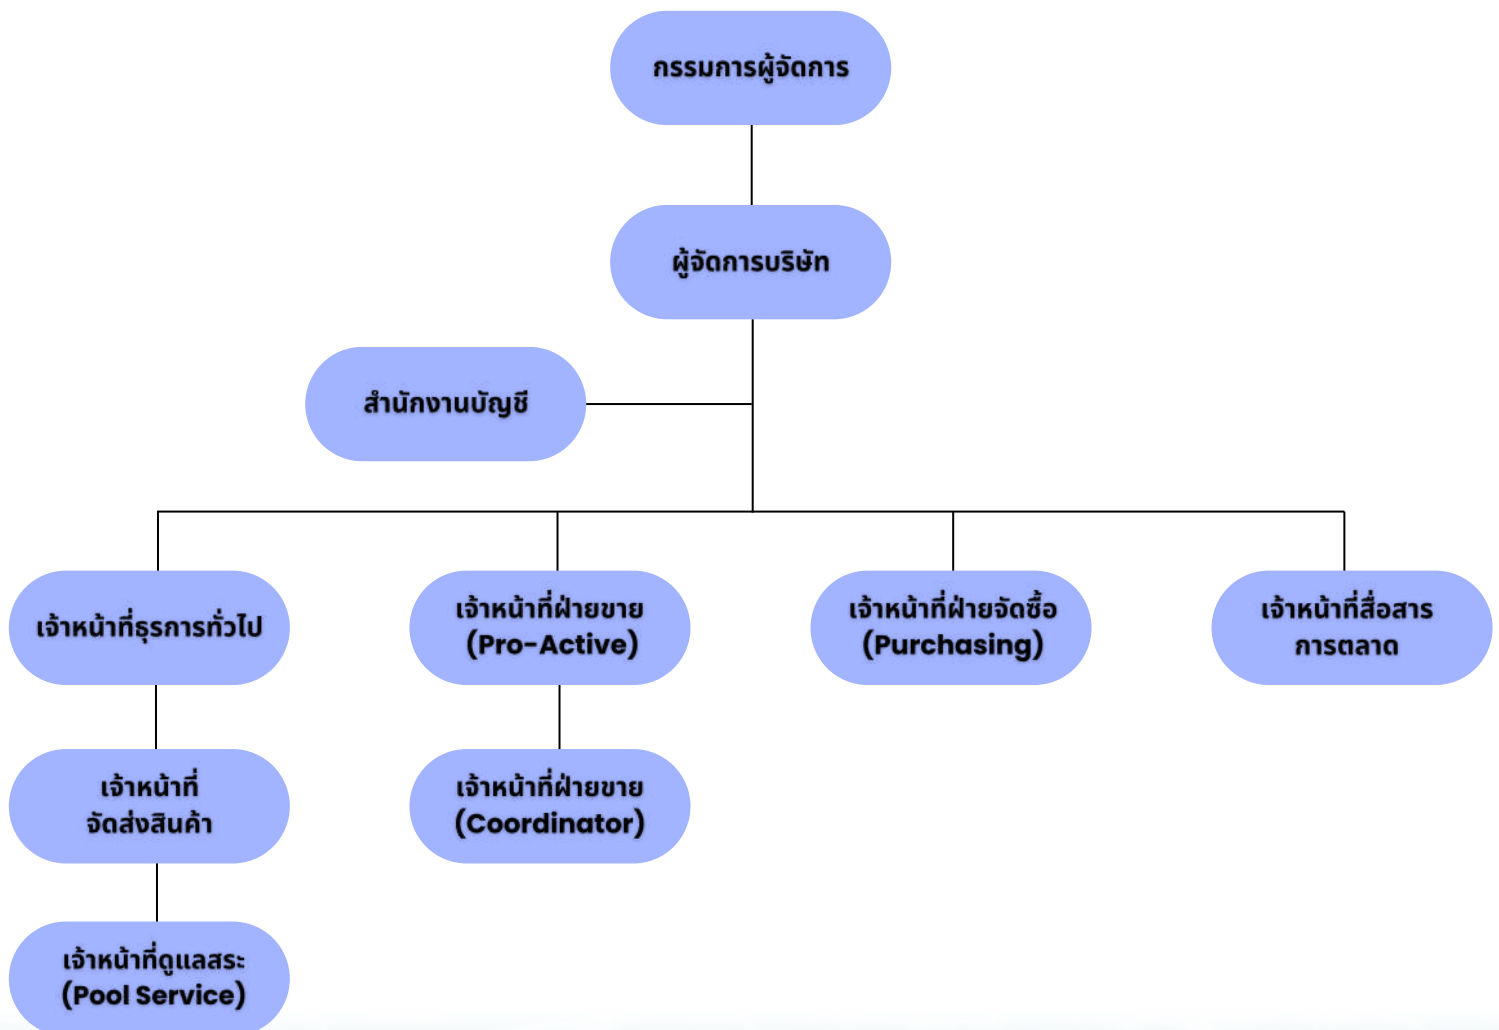

โครงสร้างองค์กรตามหน้าที่

Functional Structure

ANT Pool ประกอบไปด้วย 6 แผนก ได้แก่ ฝ่ายบริหาร, ฝ่ายขาย/บริการหลังการขาย, ฝ่ายจัดส่งสินค้า, ฝ่ายการสื่อสารการตลาด, ฝ่ายจัดซื้อ และฝ่ายดูแลสระ (Pool Service) ซึ่งเปิดทำการทุกวันจันทร์ ถึง วันเสาร์ เวลา 08:30 – 17:30 ปิดทำการในวันอาทิตย์และวันหยุดนักขัตฤกษ์ โดยมีโครงสร้างบริษัท(Organization chart) ดังนี้